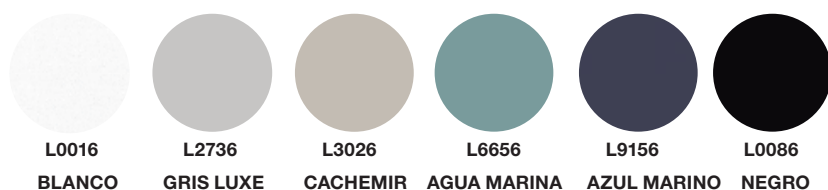

Zenit:

superficie lacada supermate con un acabado sedoso y anti-huellas.

Encimeras de 18mm de grosor fabricadas en nuestras plantas de producción.

Con cromática muy actual, de diseño y calidad excelentes.