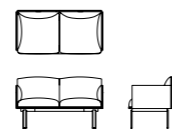

**FR**

Le système de bancs Tono offre une collection de sièges modulaires composée de modules à 1, 2 et 3 places, dont les accoudoirs et les dossiers permettent des milliers de combinaisons. Un programme conçu aussi bien pour les espaces ouverts, où l'on peut créer de grandes compositions, que pour les petits espaces où l'on peut créer des zones de repos soignées.

## SOFT SEATING TONO

<b>Tono B1</b>	60 x 60 x 43 cm	23.6 x 23.6 x 16.9 in	
<b>Tono B2</b>	120 x 60 x 43 cm	47.2 x 23.6 x 16.9 in	
<b>Tono B3</b>	180 x 60 x 43 cm	70.9 x 23.6 x 16.9 in	
<b>Tono S1</b>	60 x 62 x 73 cm	23.6 x 24.4 x 28.7 in	
<b>Tono S2</b>	120 x 62 x 73 cm	47.2 x 24.4 x 28.7 in	
<b>Tono S3</b>	180 x 62 x 73 cm	70.9 x 24.4 x 28.7 in	
<b>Tono S1BD</b>	61.5 x 62 x 73 cm	24.2 x 24.4 x 28.7 in	
<b>Tono S2BD</b>	121.5 x 62 x 73 cm	47.8 x 24.4 x 28.7 in	
<b>Tono S3BD</b>	181.5 x 62 x 73 cm	71.5 x 24.4 x 28.7 in	

# SOFT SEATING TONO

**Tono S1BI**

61.5 x 62 x 73 cm 24.2 x 24.4 x 28.7 in

**Tono S2BI**

121.5 x 62 x 73 cm 47.8 x 24.4 x 28.7 in

**Tono S3BI**

181.5 x 62 x 73 cm 71.5 x 24.4 x 28.7 in

**Tono S1B**

63 x 62 x 73 cm 24.8 x 24.4 x 28.7 in

**Tono S2B**

123 x 62 x 73 cm 48.4 x 24.4 x 28.7 in

**Tono S3B**

183 x 62 x 73 cm 72 x 24.4 x 28.7 in