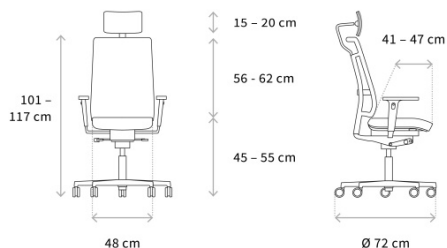

MR0, MR2, MR3, MR4, MR8 (100% poliéster reciclado)

DIMENSIONES

HECHOS

EQUIPO

Respaldo regulable en altura con transpirabilidad
Combinación de malla y tapicería, incluido el soporte lumbar (ajustable en altura y profundidad)