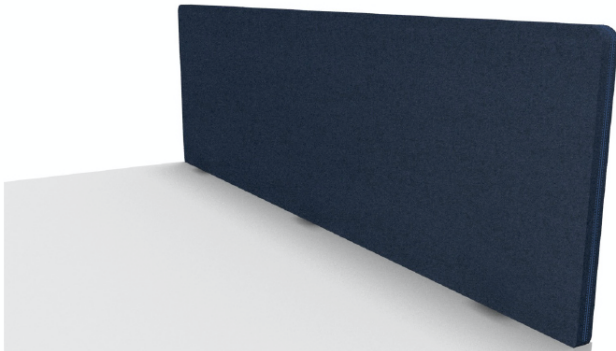

PANTALLAS PARA MESAS

DESK SCREEN

ECRAN TISSU

PANTALLA TAPIZADA EN TELA ACUSTICA Y IDEAL PARA SER USADA COMO TELA DECORATIVA. INTERIOR EN MELAMINA DE 19MM

DESK SCREEN WITH ACOUSTICALLY TRANSPARENT AND SUCH IS IDEAL TO BE USED AS A DECORATIVE FACING. ESTRUCTURE IN MELAME 19MM.

ECRAN RECOUVERTE EN TISSU ACOUSTIQUE IDÉAL POUR L'UTILISER COMME ÉLÉMENT DÉCORATIF INTÉRIEUR EN MÉLAMINÉ DE 19MM.

ACABADOS/FINISHES/ FINITIONS

R10 DK-086

R02 DK-015

R05 DK-084

R06 DK-083

R01 ONE-K413-1

R08 DK-095

R07 ONE-K5SS-1

R09 DK-056

R03 ONE-G801

R4 ONE-G854-1

PANTALLAS PARA MESAS DOBLES / BENCHES SCREEN BENCHES / ECRAN TISSU BENCH

NEW PANNO

I.POP/ O.POP/XTREM

NOVA PLUS

PANTALLAS MESAS INDIVIDUALES / INDIVIDUAL DESK SCRREN / ECRAN TISSU INDIVIDUELLE

LOG_IN /NOVA PLUS /IPOP/ OPOP

PANTALLA LATERAL/ SIDE SCREEN/ ECRAN LATERAU FRONTAL SCREENS/ ÉCRANS FRONTAUX

COSTURA DOBLE / DOUBLE SEEM / DOUBLE COUTURE