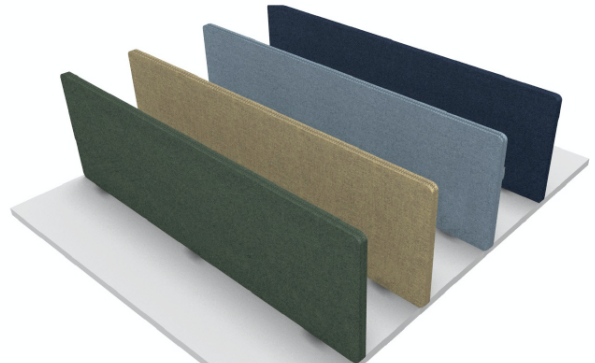

PANTALLAS PARA MESAS

DESK SCREEN

ECRAN TISSU

PANTALLA TAPIZADA EN TELA ACUSTICA Y IDEAL PARA SER USADA COMO TELA DECORATIVA. INTERIOR EN MELAMINA DE 19MM

DESK SCREEN WITH ACOUSTICALLY TRANSPARENT AND SUCH IS IDEAL TO BE USED AS A DECORATIVE FACING. ESTRUCTURE IN MELAME 19MM.

ECRAN RECOUVERTE EN TISSU ACOUSTIQUE IDÉAL POUR L'UTILISER COMME ÉLÉMENT DÉCORATIF INTÉRIEUR EN MÉLAMINÉ DE 19MM.

ACABADOS/FINISHES/ FINITIONS

R10 DK-086

R02 DK-015

R05 DK-084

R06 DK-083

R01 ONE-K413-1

R08 DK-095

R07 ONE-K5SS-1

R09 DK-056

R03 ONE-G801

R4 ONE-G854-1

PANTALLAS PARA MESAS DOBLES / BENCHES SCREEN BENCHES / ECRAN TISSU BENCH

NEW PANNO

I.POP/ O.POP/XTREM

NOVA PLUS

PANTALLAS MESAS INDIVIDUALES / INDIVIDUAL DESK SCRREN / ECRAN TISSU INDIVIDUELLE

LOG_IN /NOVA PLUS /IPOP/ OPOP

PANTALLA LATERAL/ SIDE SCREEN/ ECRAN LATERAU FRONTAL SCREENS/ ÉCRANS FRONTAUX

COSTURA DOBLE / DOUBLE SEEM / DOUBLE COUTURE