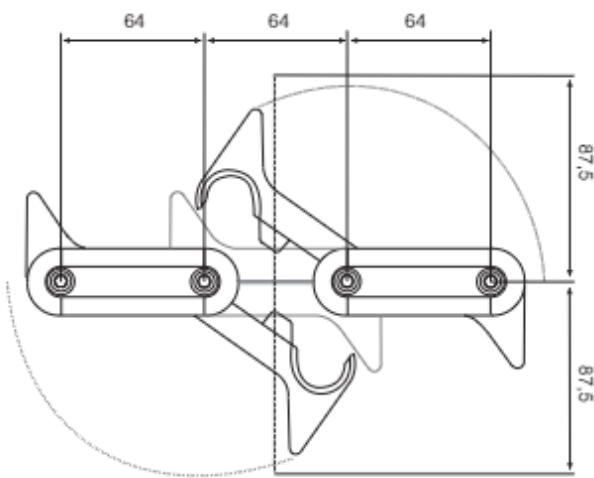

ACCESSOIRES DISPONIBLES