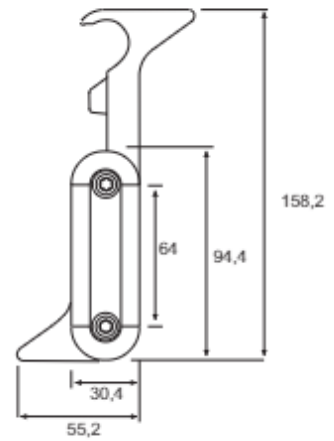

ACCESSOIRES DISPONIBLES