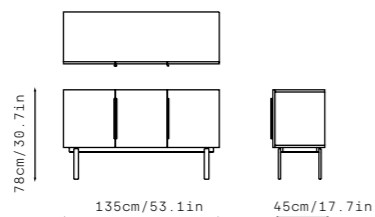

TONO MD3X78