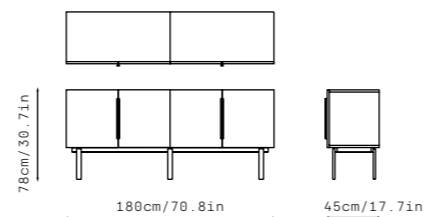

TONO MD4X78