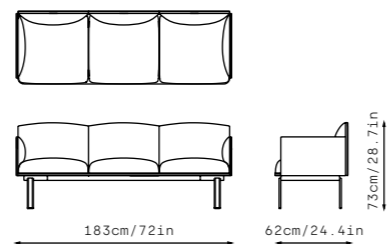

# TONO

*Bancs / Dessiné par La Mamba*

Le nouveau système de bancs Tono fournit une collection modulaire de sièges de 2 ou 3 places. Des différents bras, sièges et tables vous offrent des milliers de combinaisons. Un programme conçu pour des espaces ouverts, où l'on peut créer des grandes compositions, mais aussi pour les petits espaces qui ont besoin de coins de repos soignés.

**TONO BI1**

**TONO BR1**

**TONO SI2**

**TONO SR2**

**TONO SI3**

**TONO SR3**

**TONO SI4**

**TONO SR4**