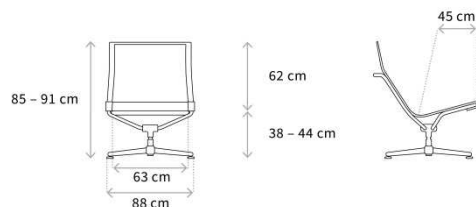

DIMENSIONS

REVÊTEMENTS

GX0, GX3 (73% polyester, 26% polyamide, 1% élasthanne)

Poids env. env. 16 kg

LINKS

WAGNER - Une marque de la société TOPSTAR GmbH | Augsburgener Straße 29 | 86863 Langenneufnach | TEL 08239 - 789 315 | FAX 08239 - 789 329 |
export@wagner-living.de | www.wagner-living.de | 10.03.2021