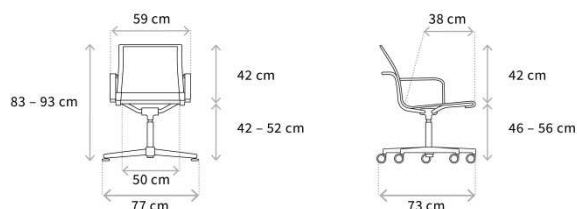

DIMENSIONS

REVÊTEMENTS

GX0, GX3 (73% polyester, 26% polyamide, 1% élasthanne)

Poids env. env. 16 kg

LINKS

WAGNER - Une marque de la société TOPSTAR GmbH | Augsburgener Straße 29 | 86863 Langenneufnach | TEL 08239 - 789 315 | FAX 08239 - 789 329 |
export@wagner-living.de | www.wagner-living.de | 10.03.2021

FACTS

* gem. den Wagner Garantiebestimmungen. Für den Einsatz im gewerblichen Gastronomiebereich gilt eine gesonderte Garantie.

Dondola® 4D

Move your life.

wagner

W D1 Office

Réf.: D10..GX.

DIMENSIONS