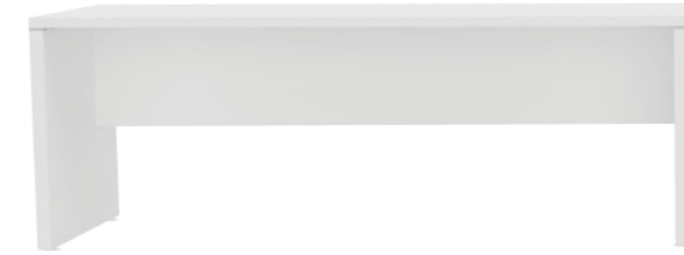

Mesa New Pano DE 60 desk/ bureaux

CÓDIGO/CODE	DIMENSIONES / SIZE CM
A.7006	80 x 60 x 74
A.7007	100 x 60 x 74
A.7008	120 x 60 x 74
A.7076	140 x 60 x 74
A.7077	160 x 60 x 74
A.7078	180 x 60 x 74

Stock

24 / 48

New Pano de 120 x 60 acabado blanco
New Pano de 120 x 60 whithe / blanc

Horas SALIDA
DE FÁBRICA