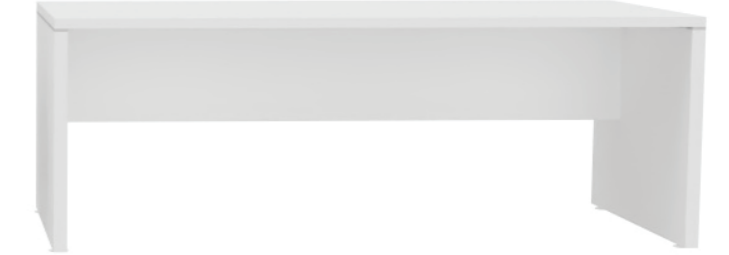

Mesa New Pano DE 80 desk/ bureaux

CÓDIGO/CODE	DIMENSIONES / SIZE CM
A.7001	80 x 80 x 74
A.7002	100 x 80 x 74
A.7003	120 x 80 x 74
A.7004	140 x 80 x 74
A.7005	160 x 80 x 74
A.7063	180 x 80 x 74