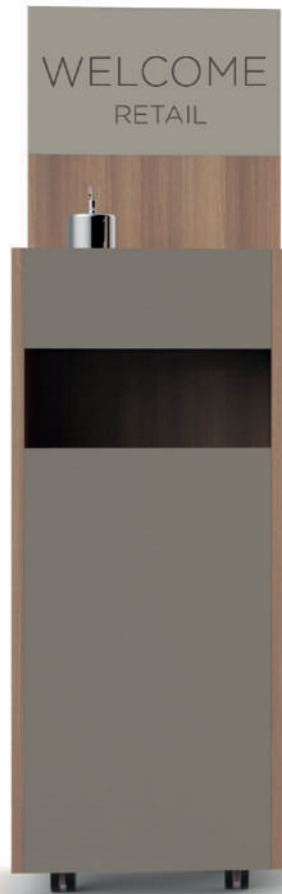

Gris sombra
Antracita metaldeco

Haya natural
Antracita metaldeco

Roble claro
Antracita metaldeco

Nogal
Antracita metaldeco

400x318x1320 mm
Ø 85 mm

WELCOME

RETAIL CON RUEDAS

WELCOME

RETAIL CON DISPENSADOR

400x318x1320 mm
Ø 85 mm

Blanco
Basalto zenit

Gris
Basalto zenit

Gris sombra
Antracita metaldeco

Haya natural
Basalto zenit

Roble claro
Basalto zenit

Nogal
Basalto zenit