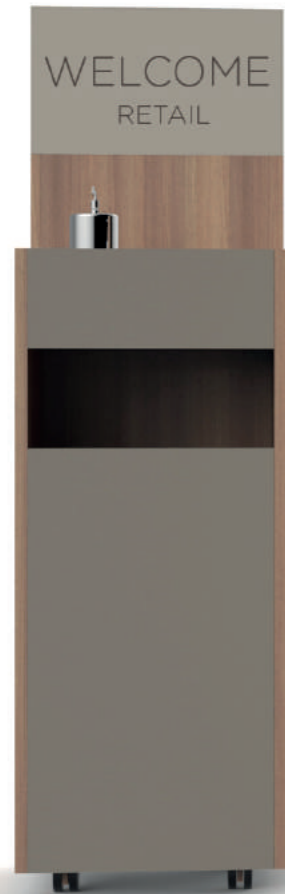

# WELCOME

RETAIL AVEC ROUES

400x318x1320 mm  
Ø 85 mm  
X Poubelle optionnelle (60L)