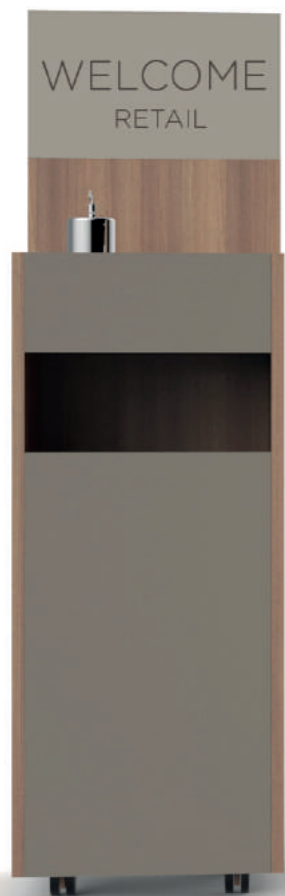

WELCOME

RETAIL CON RUEDAS

DISPENSADOR NO INCLUIDO

400x318x1390 mm

Ø 85 mm

X Papelera opcional (60 L)