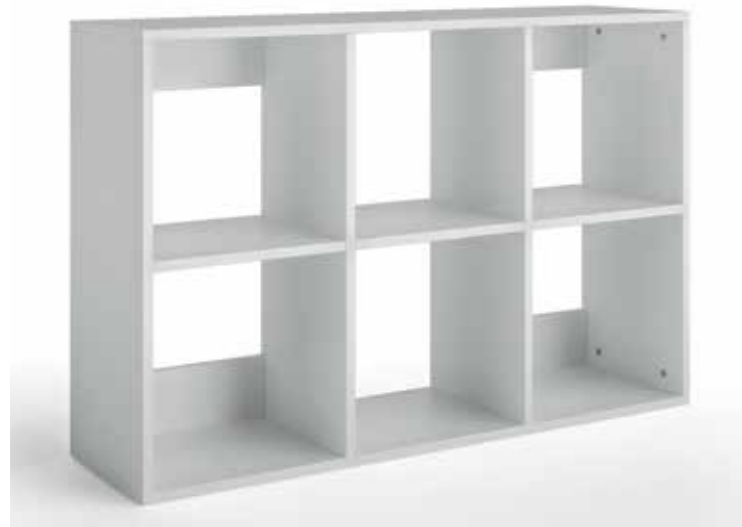

DESIGN: (BILAMINADO) BLANCO, WHITE, BLANC.

DESIGN: (BILAMINADO) BLANCO, WHITE, BLANC. (BILAMINADO) ALUMINIO, ALUMINIUM.

UNA CONFIGURACIÓN CLÁSICA Y ELEGANTE PARA PUESTOS DE TRABAJO INDIVIDUALES. / A CLASSIC & ELEGANT SET-UP FOR INDIVIDUAL WORK ENVIRONMENTS. / UNE CONFIGURATION CLASSIQUE ET ÉLÉGANTE POUR POSTES DE TRAVAIL INDIVIDUELS.

MESA RECTANGULAR.
RECTANGULAR DESK.
BUREAU RECTANGULAIRE.

120 x 80 x 75
140 x 80 x 75
160 x 80 x 75

ALA.
RETURN DESK.
RETOUR ACCROCHÉ.

100 x 60 x 75

ESTANTERÍA KUBO
RECTANGULAR DESK.
BUREAU RECTANGULAIRE.

121,6 x 41,8 x 35,0

ESTANTERÍA KUBO
RETURN DESK.
RETOUR ACCROCHÉ.

121,6 x 81,6 x 35,0

ESTANTERÍA KUBO
RECTANGULAR DESK.
BUREAU RECTANGULAIRE.

121,6 x 121,6 x 35,0

CAJONERA 3 CAJONES KUBO.
RETURN DESK.
RETOUR ACCROCHÉ.

33 x 45 x 55