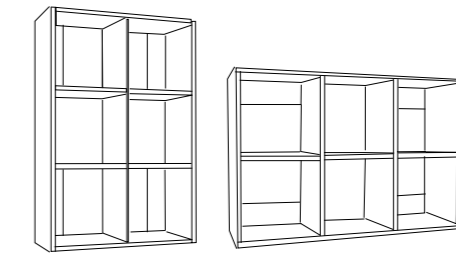

DESIGN: (BILAMINADO) BLANCO, WHITE, BLANC.

DESIGN: (BILAMINADO) BLANCO, WHITE, BLANC. (BILAMINADO) ALUMINIO, ALUMINIUM.

UNA CONFIGURACIÓN CLÁSICA Y ELEGANTE PARA PUESTOS DE TRABAJO INDIVIDUALES. / A CLASSIC & ELEGANT SET-UP FOR INDIVIDUAL WORK ENVIRONMENTS. / UNE CONFIGURATION CLASSIQUE ET ÉLÉGANTE POUR POSTES DE TRAVAIL INDIVIDUELS.

MESA RECTANGULAR.
RECTANGULAR DESK.
BUREAU RECTANGULAIRE.

120 x 80 x 75
140 x 80 x 75
160 x 80 x 75

ALA.
RETURN DESK.
RETOUR ACCROCHÉ.

100 x 60 x 75

ESTANTERÍA KUBO
RECTANGULAR DESK.
BUREAU RECTANGULAIRE.

121,6 x 41,8 x 35,0

ESTANTERÍA KUBO
RETURN DESK.
RETOUR ACCROCHÉ.

121,6 x 81,6 x 35,0

ESTANTERÍA KUBO
RECTANGULAR DESK.
BUREAU RECTANGULAIRE.

121,6 x 121,6 x 35,0

CAJONERA 3 CAJONES KUBO.
RETURN DESK.
RETOUR ACCROCHÉ.

33 x 45 x 55