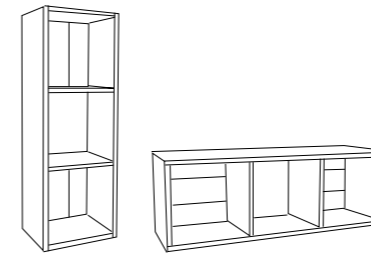

DESIGN: (BILAMINADO) BLANCO, WHITE, BLANC.

DESIGN: (BILAMINADO) BLANCO, WHITE, BLANC. (BILAMINADO) ALUMINIO, ALUMINIUM.

UNA CONFIGURACIÓN CLÁSICA Y ELEGANTE PARA PUESTOS DE TRABAJO INDIVIDUALES. / A CLASSIC & ELEGANT SET-UP FOR INDIVIDUAL WORK ENVIRONMENTS. / UNE CONFIGURATION CLASSIQUE ET ÉLÉGANTE POUR POSTES DE TRAVAIL INDIVIDUELS.

MESA RECTANGULAR.
RECTANGULAR DESK.
BUREAU RECTANGULAIRE.

120 x 80 x 75
140 x 80 x 75
160 x 80 x 75

ALA.
RETURN DESK.
RETOUR ACCROCHÉ.

100 x 60 x 75

ESTANTERÍA KUBO
RECTANGULAR DESK.
BUREAU RECTANGULAIRE.

121,6 x 41,8 x 35,0

ESTANTERÍA KUBO
RETURN DESK.
RETOUR ACCROCHÉ.

121,6 x 81,6 x 35,0

ESTANTERÍA KUBO
RECTANGULAR DESK.
BUREAU RECTANGULAIRE.

121,6 x 121,6 x 35,0

CAJONERA 3 CAJONES KUBO.
RETURN DESK.
RETOUR ACCROCHÉ.

33 x 45 x 55