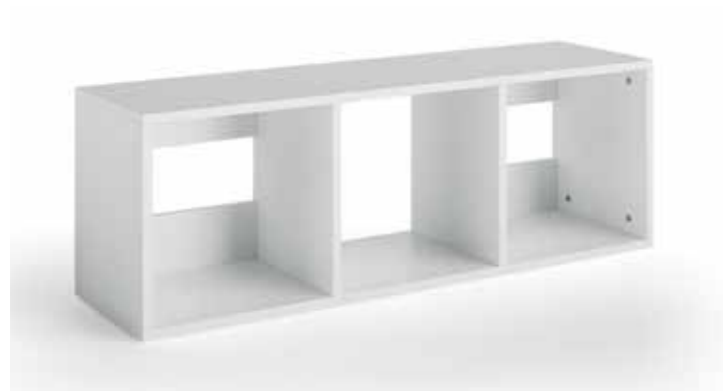

PREMIER

OPERATIVA

PREMIER ES UNA GAMA OPERATIVA QUE INCLUYE MESAS, CAJONERAS Y ARMARIOS.

PREMIER IS AN OPERATIVE RANGE THAT INCLUDES TABLES, DRAWERS AND CABINETS.

PREMIER EST UNE GAMME OPÉRATIONNELLE QUI COMPRENDE TABLES, CAISSONS ET ARMOIRES.

DESIGN: (BILAMINADO) BLANCO, WHITE, BLANC.

DESIGN: (BILAMINADO) BLANCO, WHITE, BLANC. (BILAMINADO) ALUMINIO, ALUMINIUM.

UNA CONFIGURACIÓN CLÁSICA Y ELEGANTE PARA PUESTOS DE TRABAJO INDIVIDUALES. / A CLASSIC & ELEGANT SET-UP FOR INDIVIDUAL WORK ENVIRONMENTS. / UNE CONFIGURATION CLASSIQUE ET ÉLÉGANTE POUR POSTES DE TRAVAIL INDIVIDUELS.

MESA RECTANGULAR.
RECTANGULAR DESK.
BUREAU RECTANGULAIRE.

120 x 80 x 75
140 x 80 x 75
160 x 80 x 75

ALA.
RETURN DESK.
RETOUR ACCROCHÉ.

100 x 60 x 75

ESTANTERÍA KUBO
RECTANGULAR DESK.
BUREAU RECTANGULAIRE.

121,6 x 41,8 x 35,0

ESTANTERÍA KUBO
RETURN DESK.
RETOUR ACCROCHÉ.

121,6 x 81,6 x 35,0

ESTANTERÍA KUBO
RECTANGULAR DESK.
BUREAU RECTANGULAIRE.

121,6 x 121,6 x 35,0

CAJONERA 3 CAJONES KUBO.
RETURN DESK.
RETOUR ACCROCHÉ.