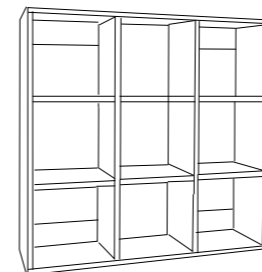

DESIGN: (BILAMINADO) BLANCO, WHITE, BLANC.

DESIGN: (BILAMINADO) BLANCO, WHITE, BLANC. (BILAMINADO) ALUMINIO, ALUMINIUM.

UNA CONFIGURACIÓN CLÁSICA Y ELEGANTE PARA PUESTOS DE TRABAJO INDIVIDUALES. / A CLASSIC & ELEGANT SET-UP FOR INDIVIDUAL WORK ENVIRONMENTS. / UNE CONFIGURATION CLASSIQUE ET ÉLÉGANTE POUR POSTES DE TRAVAIL INDIVIDUELS.

MESA RECTANGULAR.
RECTANGULAR DESK.
BUREAU RECTANGULAIRE.

120 x 80 x 75
140 x 80 x 75
160 x 80 x 75

ALA.
RETURN DESK.
RETOUR ACCROCHÉ.

100 x 60 x 75

ESTANTERÍA KUBO
RECTANGULAR DESK.
BUREAU RECTANGULAIRE.

121,6 x 41,8 x 35,0

ESTANTERÍA KUBO
RETURN DESK.
RETOUR ACCROCHÉ.

121,6 x 81,6 x 35,0

ESTANTERÍA KUBO
RECTANGULAR DESK.
BUREAU RECTANGULAIRE.

121,6 x 121,6 x 35,0

CAJONERA 3 CAJONES KUBO.
RETURN DESK.
RETOUR ACCROCHÉ.

33 x 45 x 55