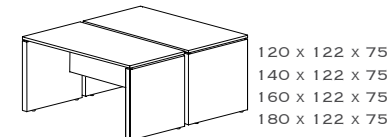

ALA BUC DE 60.
RETURN PEDESTAL P60.
RETOUR ACCROCHÉ POUR CAISSON PORTEUR.

MESA RADIAL.
RADIAL DESK.
BUREAU COURBE.

MESA BUC.
PEDESTAL DESK.
BUREAU POUR CAISSON PORTEUR.

EXTENSIÓN BUC.
EXTENTION PEDESTAL.
PROLONGATION POUR CAISSON PORTEUR.

MESA ARMARIO ALA.
RETURN CUPBOARD DESK.
BUREAU AVEC MEUBLE RETOUR.

MUEBLE ALA.
RETURN CUPBOARD.
MEUBLE RETOUR.

MESA DOBLE.
BENCH DESK.
PLAN DOUBLE.

EXTENSIÓN MESA DOBLE.
EXTENTION FOR BENCH DESK.
PROLONGATION DOUBLE.

MESA DOBLE CON TOP ACCESS.
BENCH DESK WITH TOP ACCESS.
PLAN DOUBLE AVEC TOP ACCESS.

MINI BENCH
MINI BENCH
PLAN DOUBLE MINI BENCH.

EXTENSIÓN MINI BENCH CON PATA RETRAÍDA.
MINI BENCH WITH RETRACTED LEG.
PROLONGATION MINI BENCH AVEC PIED RETRÉ.

ALA CENTRAL PARA MESA DOBLE Y MINI BENCH.
CENTRAL RETURN FOR BENCH DESK / MINI BENCH.
RETOUR ACCROCHÉ CENTRAL POUR PLAN DOUBLE ET MINI BENCH.

MESA 90° PARA COMPOSER.
90° DESK TO COMPOSE.
PLAN COMPACT 90° (À COMPOSER).