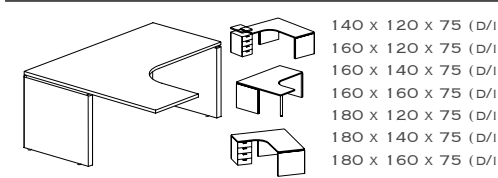

MESA ARMARIO ALA.
RETURN CUPBOARD DESK.
BUREAU AVEC MEUBLE RETOUR.

MUEBLE ALA.
RETURN CUPBOARD.
MEUBLE RETOUR.

MESA DOBLE.
BENCH DESK.
PLAN DOUBLE.

EXTENSIÓN MESA DOBLE.
EXTENTION FOR BENCH DESK.
PROLONGATION DOUBLE.

MESA DOBLE CON TOP ACCESS.
BENCH DESK WITH TOP ACCESS.
PLAN DOUBLE AVEC TOP ACCESS.

MINI BENCH
MINI BENCH
PLAN DOUBLE MINI BENCH.

EXTENSIÓN MINI BENCH CON PATA RETRAÍDA.
MINI BENCH WITH RETRACTED LEG.
PROLONGATION MINI BENCH AVEC PIED RETRÉ.

ALA CENTRAL PARA MESA DOBLE Y MINI BENCH.
CENTRAL RETURN FOR BENCH DESK / MINI BENCH.
RETOUR ACCROCHÉ CENTRAL POUR PLAN DOUBLE ET MINI BENCH.

MESA 90° PARA COMPOSER.
90° DESK TO COMPOSE.
PLAN COMPACT 90° (À COMPOSER).