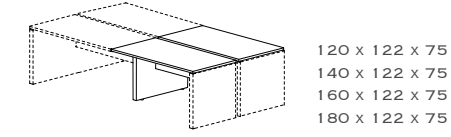

ALA BUC DE 60.
RETURN PEDESTAL P60.
RETOUR ACCROCHÉ POUR CAISSON PORTEUR.

MESA RADIAL.
RADIAL DESK.
BUREAU COURBE.

MESA BUC.
PEDESTAL DESK.
BUREAU POUR CAISSON PORTEUR.

EXTENSIÓN BUC.
EXTENTION PEDESTAL.
PROLONGATION POUR CAISSON PORTEUR.

MESA ARMARIO ALA.
RETURN CUPBOARD DESK.
BUREAU AVEC MEUBLE RETOUR.

MUEBLE ALA.
RETURN CUPBOARD.
MEUBLE RETOUR.

MESA DOBLE.
BENCH DESK.
PLAN DOUBLE.

EXTENSIÓN MESA DOBLE.
EXTENTION FOR BENCH DESK.
PROLONGATION DOUBLE.

MESA DOBLE CON TOP ACCESS.
BENCH DESK WITH TOP ACCESS.
PLAN DOUBLE AVEC TOP ACCESS.

MINI BENCH
MINI BENCH
PLAN DOUBLE MINI BENCH.

EXTENSIÓN MINI BENCH CON PATA RETRAÍDA.
MINI BENCH WITH RETRACTED LEG.
PROLONGATION MINI BENCH AVEC PIED RETRÉ.

ALA CENTRAL PARA MESA DOBLE Y MINI BENCH.
CENTRAL RETURN FOR BENCH DESK / MINI BENCH.
RETOUR ACCROCHÉ CENTRAL POUR PLAN DOUBLE ET MINI BENCH.

MESA 90° PARA COMPOSER.
90° DESK TO COMPOSE.
PLAN COMPACT 90° (À COMPOSER).