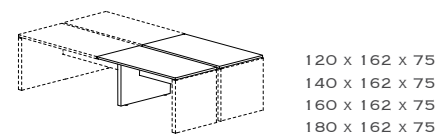

ALA BUC DE 60.
RETURN PEDESTAL P60.
RETOUR ACCROCHÉ POUR CAISSON PORTEUR.

MESA RADIAL.
RADIAL DESK.
BUREAU COURBE.

MESA BUC.
PEDESTAL DESK.
BUREAU POUR CAISSON PORTEUR.

EXTENSIÓN BUC.
EXTENTION PEDESTAL.
PROLONGATION POUR CAISSON PORTEUR.

MESA ARMARIO ALA.
RETURN CUPBOARD DESK.
BUREAU AVEC MEUBLE RETOUR.

MUEBLE ALA.
RETURN CUPBOARD.
MEUBLE RETOUR.

MESA DOBLE.
BENCH DESK.
PLAN DOUBLE.

EXTENSIÓN MESA DOBLE.
EXTENTION FOR BENCH DESK.
PROLONGATION DOUBLE.

MESA DOBLE CON TOP ACCESS.
BENCH DESK WITH TOP ACCESS.
PLAN DOUBLE AVEC TOP ACCESS.

MINI BENCH
MINI BENCH
PLAN DOUBLE MINI BENCH.

EXTENSIÓN MINI BENCH CON PATA RETRAÍDA.
MINI BENCH WITH RETRACTED LEG.
PROLONGATION MINI BENCH AVEC PIED RETRÉ.

ALA CENTRAL PARA MESA DOBLE Y MINI BENCH.
CENTRAL RETURN FOR BENCH DESK / MINI BENCH.
RETOUR ACCROCHÉ CENTRAL POUR PLAN DOUBLE ET MINI BENCH.

MESA 90° PARA COMPOSER.
90° DESK TO COMPOSE.
PLAN COMPACT 90° (À COMPOSER).