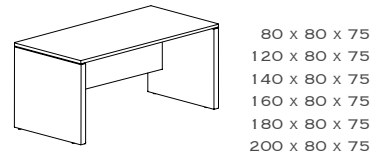

new
PANO

DESIGN: (BILAMINADO) GRIS, GREY, GRIS.
DESIGN: (BILAMINADO) BLANCO, WHITE, BLANC.
DESIGN: (BILAMINADO) ROBLE, OAK, CHÊNE CLAIRE.

DESIGN: (BILAMINADO) NOGAL, WALNUT, NOYER.

MESA RECTANGULAR DE 80.
RECTANGULAR DESK P80.
BUREAU RECTANGULAIRE P80.

EXTENSIÓN MESA DE 80.
EXTENTION DESK P80.
PROLONGATION DE BUREAU P80.

MESA AUXILIAR RECTA DE 60.
AUXILIARY DESK P60.
RETOUR P60.

EXTENSIÓN MESA DE 60.
EXTENTION DESK P60.
PROLONGATION DE RETOUR P60.

ALA DE 60.
RETURN DESK P60.
RETOUR ACCROCHÉ P60.