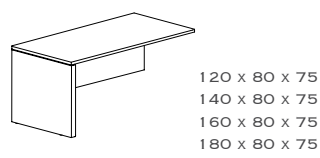

new
PANO

DESIGN: (BILAMINADO) GRIS, GREY, GRIS.
DESIGN: (BILAMINADO) BLANCO, WHITE, BLANC.
DESIGN: (BILAMINADO) ROBLE, OAK, CHÊNE CLAIRE.

DESIGN: (BILAMINADO) NOGAL, WALNUT, NOYER.

MESA RECTANGULAR DE 80.
RECTANGULAR DESK P80.
BUREAU RECTANGULAIRE P80.

EXTENSIÓN MESA DE 80.
EXTENTION DESK P80.
PROLONGATION DE BUREAU P80.

MESA AUXILIAR RECTA DE 60.
AUXILIARY DESK P60.
RETOUR P60.

EXTENSIÓN MESA DE 60.
EXTENTION DESK P60.
PROLONGATION DE RETOUR P60.

ALA DE 60.
RETURN DESK P60.
RETOUR ACCROCHÉ P60.