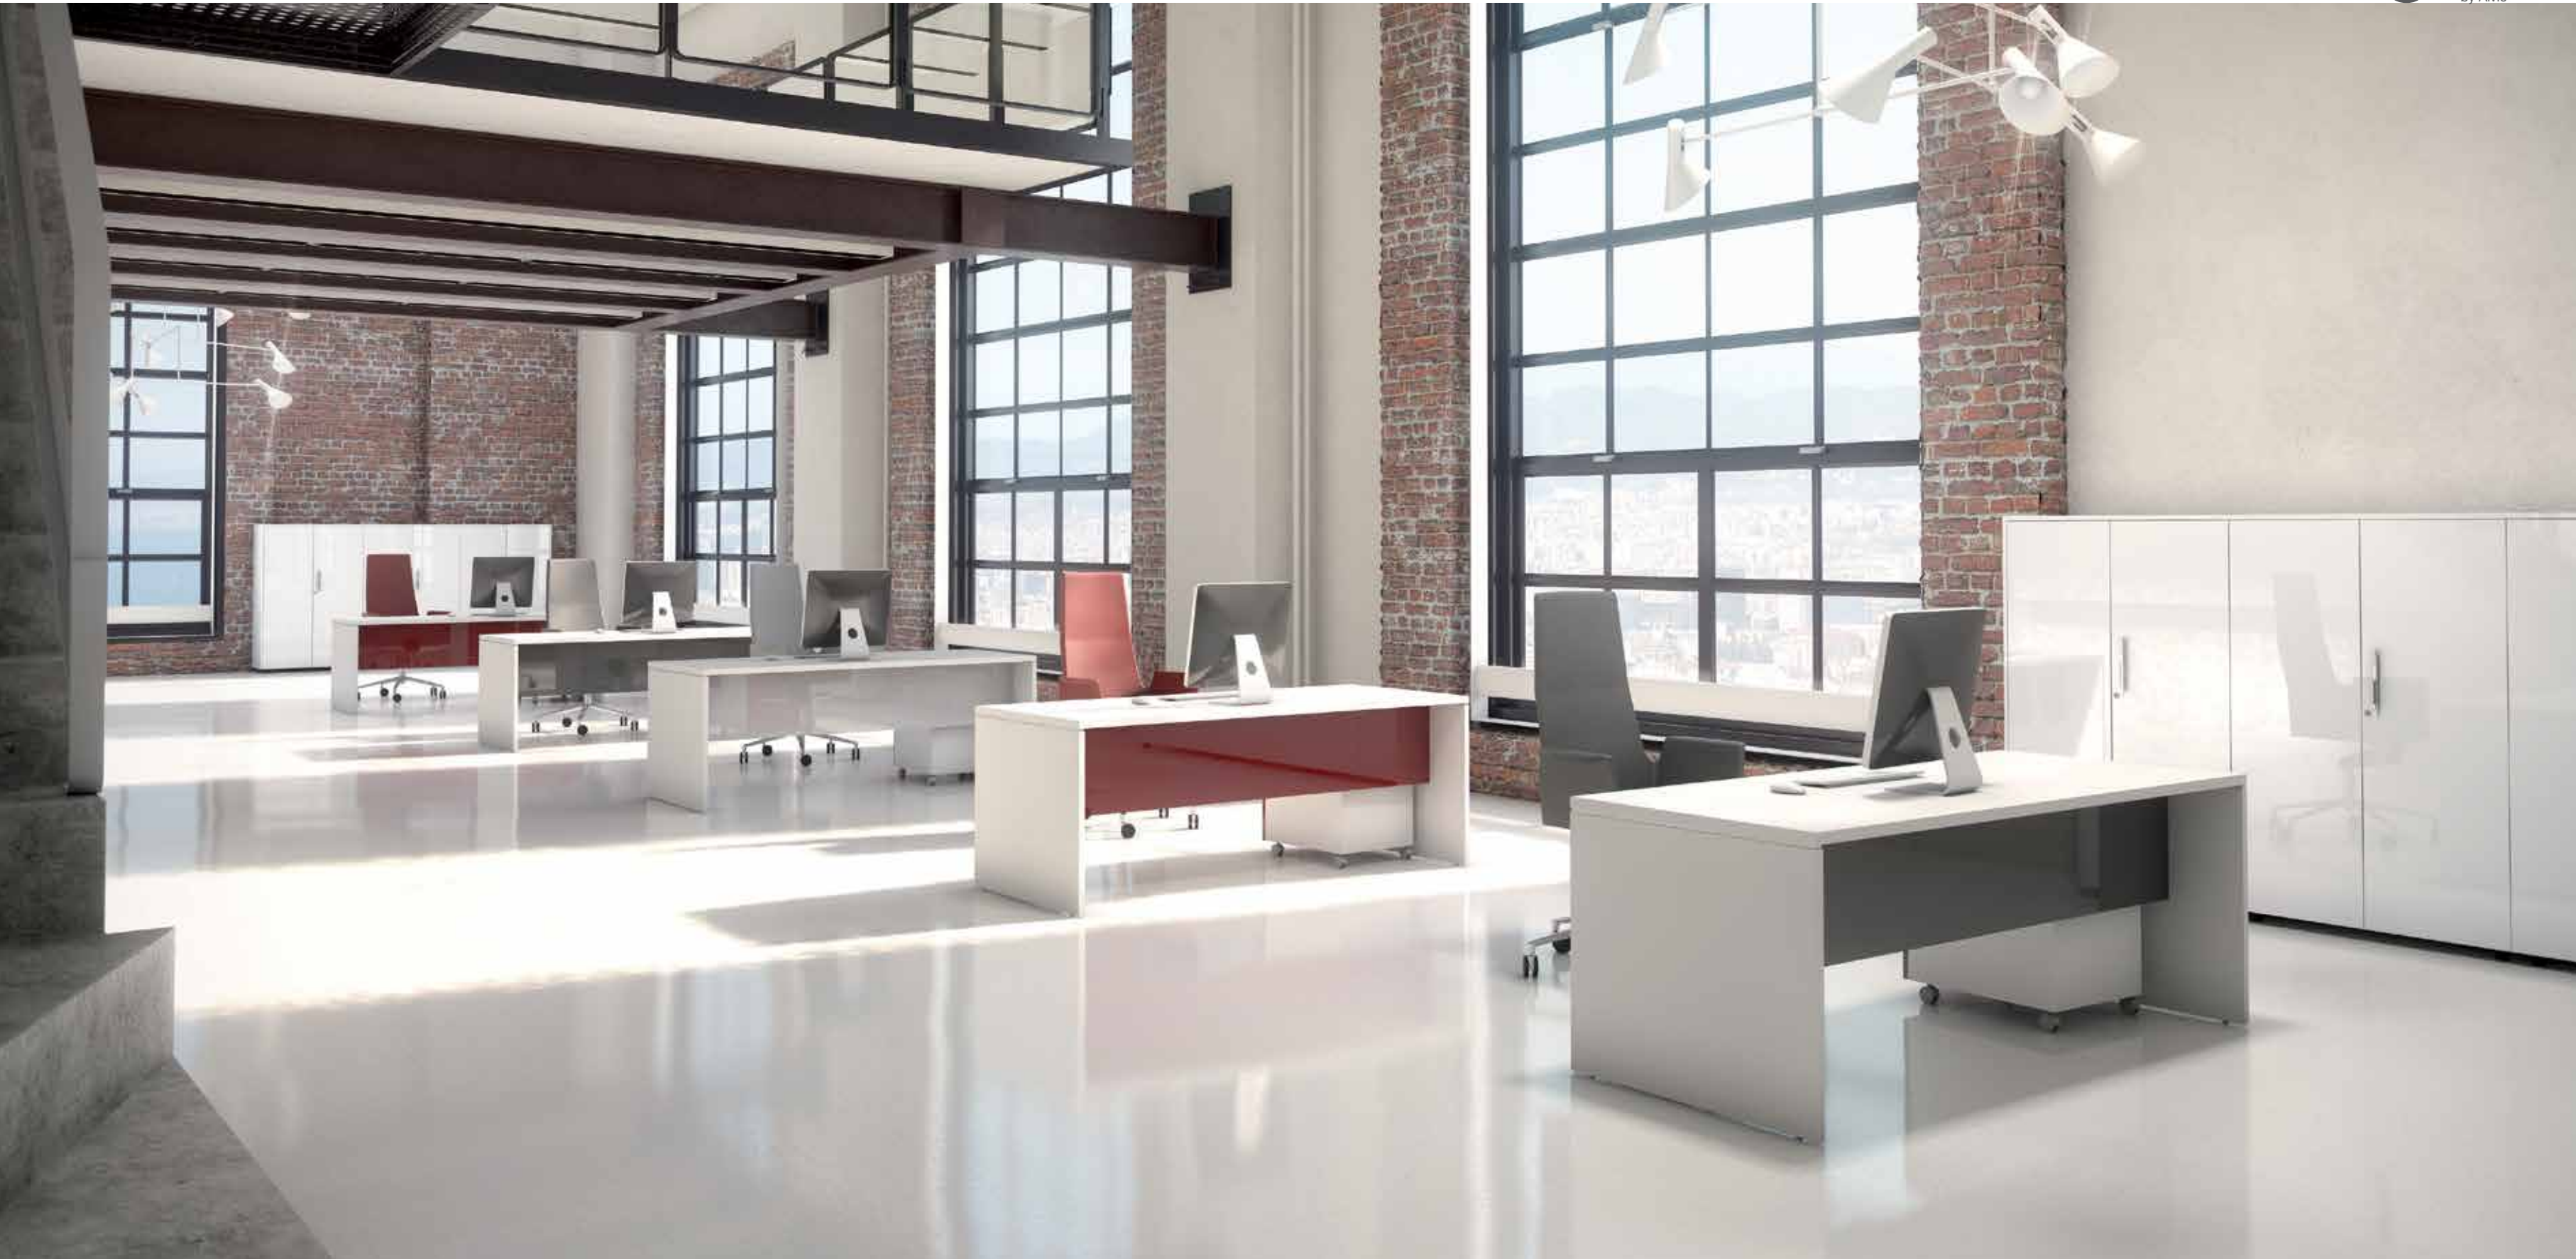

NEW PANO

OPERATIVA

COLECCIÓN CLÁSICA Y ELEGANTE, CON SUS AMPLIAS POSIBILIDADES PERMITE EQUIPAR CUALQUIER PUESTO DE TRABAJO.

CLASSIC AND ELEGANT COLLECTION, WITH ITS WIDE POSSIBILITIES ALLOWS TO EQUIP ANY WORK PLACE.

COLLECTION CLASSIQUE ET ÉLÉGANTE, AVEC DE LARGE POSSIBILITÉS, PERMET D'ÉQUIPER TOUT TYPE DE POSTE DE TRAVAIL.

UNA CONFIGURACIÓN DE CUATRO PUESTOS DE TRABAJO CON PUNTOS INFORMÁTICOS Y
ÁNGULOS DE CONEXIÓN PARA USO COMÚN. / A WORKSTATION FOR FOUR PEOPLE WITH
COMPUTER POINTS AND ANGLES OF CONNECTION FOR COMMON USE. / UNE CONFIGURATION
DE QUATRE POSTES DE TRAVAIL AVEC DES POINTS INFORMATIQUES ET ANGLES DE
CONNECTION POUR DES USAGES COMMUNS.

new
PANO

DESIGN: (BILAMINADO) GRIS, GREY, GRIS.
DESIGN: (BILAMINADO) BLANCO, WHITE, BLANC.
DESIGN: (BILAMINADO) ROBLE, OAK, CHÊNE CLAIRE.

DESIGN: (BILAMINADO) NOGAL, WALNUT, NOYER.

MESA RECTANGULAR DE 80.
RECTANGULAR DESK P80.
BUREAU RECTANGULAIRE P80.