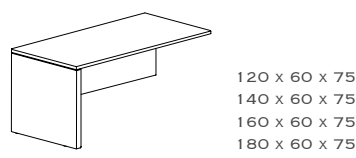

new
PANO

DESIGN: (BILAMINADO) GRIS, GREY, GRIS.
DESIGN: (BILAMINADO) BLANCO, WHITE, BLANC.
DESIGN: (BILAMINADO) ROBLE, OAK, CHÊNE CLAIRE.

DESIGN: (BILAMINADO) NOGAL, WALNUT, NOYER.

MESA RECTANGULAR DE 80.
RECTANGULAR DESK P80.
BUREAU RECTANGULAIRE P80.

EXTENSIÓN MESA DE 80.
EXTENTION DESK P80.
PROLONGATION DE BUREAU P80.

MESA AUXILIAR RECTA DE 60.
AUXILIARY DESK P60.
RETOUR P60.

EXTENSIÓN MESA DE 60.
EXTENTION DESK P60.
PROLONGATION DE RETOUR P60.

ALA DE 60.
RETURN DESK P60.
RETOUR ACCROCHÉ P60.