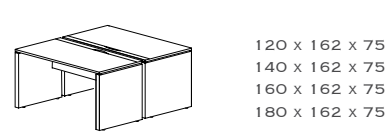

ALA BUC DE 60.
RETURN PEDESTAL P60.
RETOUR ACCROCHÉ POUR CAISSON PORTEUR.

MESA RADIAL.
RADIAL DESK.
BUREAU COURBE.

MESA BUC.
PEDESTAL DESK.
BUREAU POUR CAISSON PORTEUR.

EXTENSIÓN BUC.
EXTENTION PEDESTAL.
PROLONGATION POUR CAISSON PORTEUR.

MESA ARMARIO ALA.
RETURN CUPBOARD DESK.
BUREAU AVEC MEUBLE RETOUR.

MUEBLE ALA.
RETURN CUPBOARD.
MEUBLE RETOUR.

MESA DOBLE.
BENCH DESK.
PLAN DOUBLE.

EXTENSIÓN MESA DOBLE.
EXTENTION FOR BENCH DESK.
PROLONGATION DOUBLE.

MESA DOBLE CON TOP ACCESS.
BENCH DESK WITH TOP ACCESS.
PLAN DOUBLE AVEC TOP ACCESS.

MINI BENCH
MINI BENCH
PLAN DOUBLE MINI BENCH.

EXTENSIÓN MINI BENCH CON PATA RETRAÍDA.
MINI BENCH WITH RETRACTED LEG.
PROLONGATION MINI BENCH AVEC PIED RETRÉ.

ALA CENTRAL PARA MESA DOBLE Y MINI BENCH.
CENTRAL RETURN FOR BENCH DESK / MINI BENCH.
RETOUR ACCROCHÉ CENTRAL POUR PLAN DOUBLE ET MINI BENCH.

MESA 90° PARA COMPOSER.
90° DESK TO COMPOSE.
PLAN COMPACT 90° (À COMPOSER).