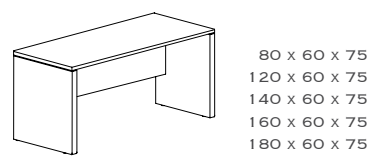

new
PANO

DESIGN: (BILAMINADO) GRIS, GREY, GRIS.
DESIGN: (BILAMINADO) BLANCO, WHITE, BLANC.
DESIGN: (BILAMINADO) ROBLE, OAK, CHÊNE CLAIRE.

DESIGN: (BILAMINADO) NOGAL, WALNUT, NOYER.

MESA RECTANGULAR DE 80.
RECTANGULAR DESK P80.
BUREAU RECTANGULAIRE P80.

EXTENSIÓN MESA DE 80.
EXTENTION DESK P80.
PROLONGATION DE BUREAU P80.

MESA AUXILIAR RECTA DE 60.
AUXILIARY DESK P60.
RETOUR P60.

EXTENSIÓN MESA DE 60.
EXTENTION DESK P60.
PROLONGATION DE RETOUR P60.

ALA DE 60.
RETURN DESK P60.
RETOUR ACCROCHÉ P60.